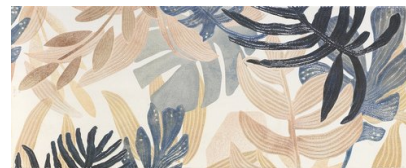

## DECOR ARTS I WHITE 20X50

RÉFÉRENCE	FORMAT (cm)	EPAISSEUR (mm)	GROUPE
<b>A034994</b>	20X50	8,70	REVESTI