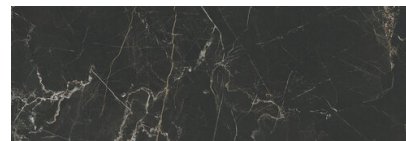

## NIGHT LUX MATT RECT 40X120

RÉFÉRENCE	FORMAT (cm)	EPAISSEUR (mm)	GROUPE
<b>A038850</b>	40X120	10,70	REVESTI